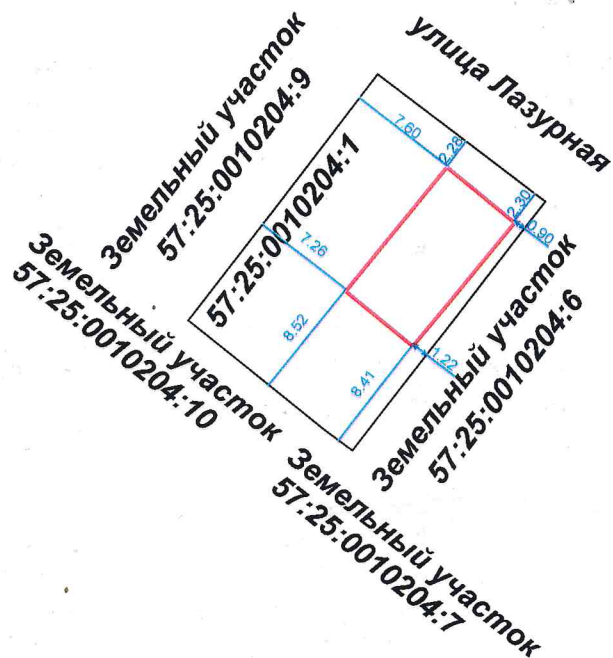

4. Схематичное изображение планируемого к строительству или реконструкции  
объекта капитального строительства на зем.участке

**Масштаб: 1:500**

Схема расположения земельного участка

1 - Жилой дом  
Количество квартир - 1  
Количество этажей - 2  
Площадь участка - 312.51 кв.м  
Площадь застройки - 66.0 кв.м

г Орел, ул Лазурная, 13

Масштаб: б/м